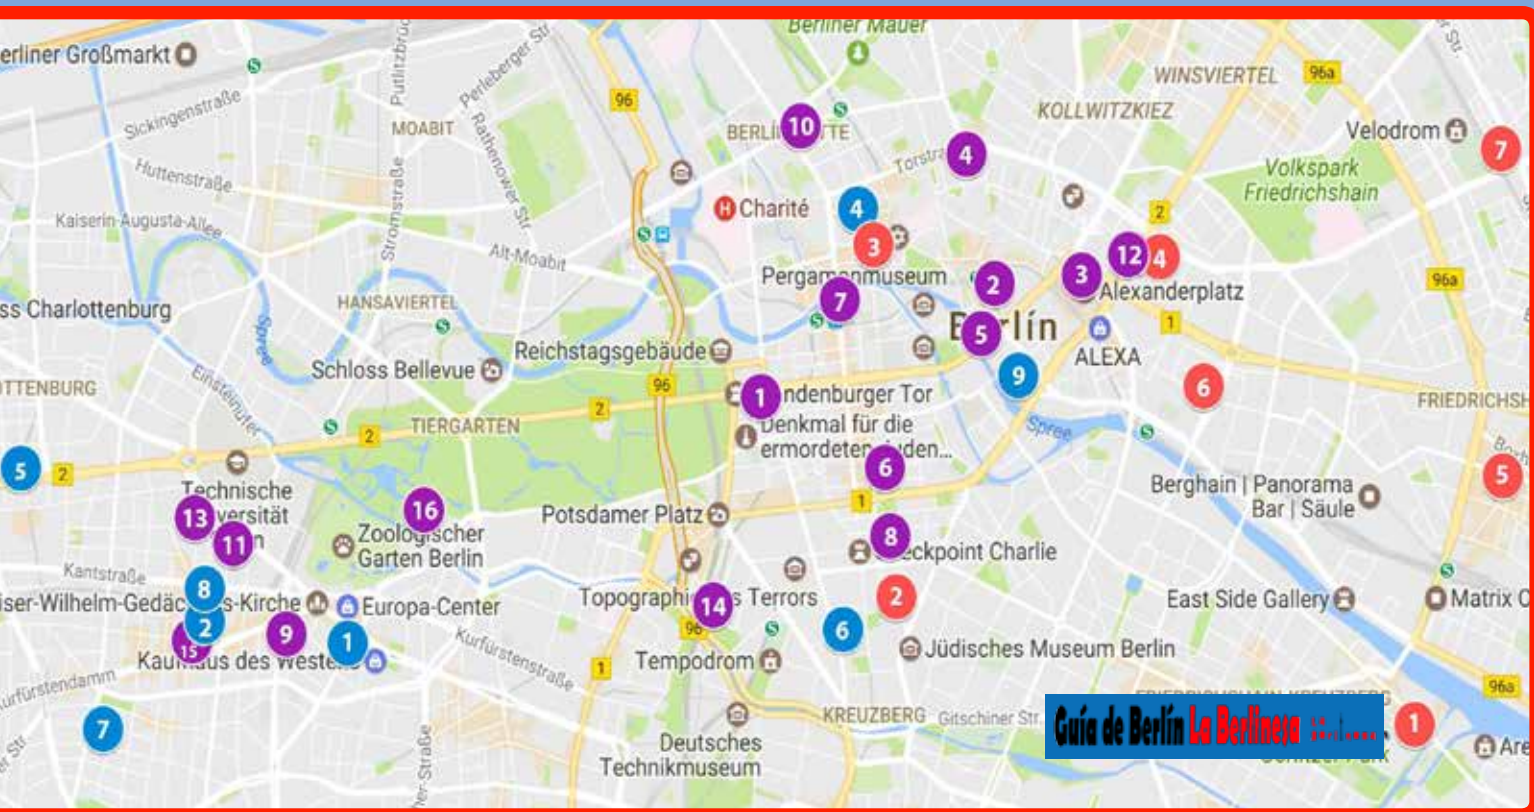

Wimdu <http://www.wimdu.es/>

Guía de Berlín La Berlinesa

© Alexi Tuzin- Fotolia

TIPI AM KANZLERAMT
Chanson - Teatro
Cabaret - Musical - Show

Se encuentra sólo a diez minutos de la Estación Central (Hauptbahnhof), justo al lado de la Cancillería Federal.

TIPI
AM KANZLERAMT

Una parte de Berlín a gusto que con nosotros.

VERNUNFT y la TIPI AM KANZLERAMT para pasar las tiendas de campaña más conoddas de Berlín.

**CHANSON
TEATRO
CABARET
MUSICAL
SHOW**

Se encuentra sólo a diez minutos de la Estación Central del Hauptbahnhof, justo al lado de la Cancillería Federal.

Compra tus entradas llamando al teléfono +49 (0)30. 39 06 65 90
www.tipi-am-kanzleramt.de

THE STORY OF BERLIN - Museo. Búnker atómico. Eventlocation.
Un emocionante viaje a través de los 800 años de historia de la ciudad en Kurfürstendamm *
Visita guiada a un búnker atómico * Duración de la visita: aprox. 2h * Kurfürstendamm 207-208 *
en Kudamm Karree * 10719 Berlín * Teléfono: +49 (30) 887 20 100 * info@story-of-berlin.de *
Díario entre 10h y 20h * La última hora de acceso e inicio de la última visita guiada al búnker: 18h. *
www.story-of-berlin.de

FORMIR EN BERLÍN

platz, Autograph
Berlin - Centre
tz
n Potsdamer Platz

HOSTALES Y ALBERGUES

1. Mittendrin
2. Hommage a Magritte
3. Hotel Rotdorn
4. Calma Berlin Mitte
5. Goodman's Living
6. Pension Galerie
7. Hotel-Pension Bregenz
8. Pension Peters
9. Hotel Nikolai Residence